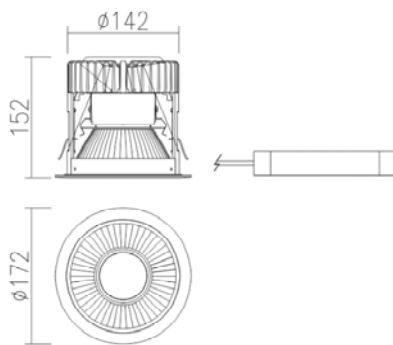

Produktbild

Technische Zeichnung

Photometrie

LED Einbaustrahler AC 2000 - naturweiss

Bestellnummer **ADL 41489 NWS**

EAN 9009099014890

Produktinformation

Die OSRAM PrevaLED Cube AC Lichtmaschine betrieben mit Netzspannung 220 V, die die geltenden Normen für allgemeine Beleuchtungsanwendungen erfüllt und ist umweltfreundlich zugleich eine zuverlässige Lichtquelle.

Technische Daten

LED Leistung	26W
Spannung	AC 220~240 V
IP- Schutzklasse	IP 20
Gehäuse	Pulverbeschichtetes Alu- Gehäuse, anodisierte
Gehäuse Farbe	Silber
Anschlüsse	2 Polig, max. 1,0mm ²
Umgebungstemperatur	-10°C ~ +45°C
Steuerung	
Netzteil	
Garantie	

Photometrische Daten

LED Typ	PL-CUBE-AC -2000
LED Anzahl	1 Stk.
Lichtstrom (Lm)	2000 Lm
Lichtausbeute	77Lm/W
Lichtfarbe	naturweiss
Farbtemperatur (°K)	4000°K
Ausstrahlungswinkel	110°
Farbwiedergabe index (CRI)	80

Montage

Abmessungen	ø172*152mm
Gewicht	1,10kg.
Ausschnitt	ø155mm