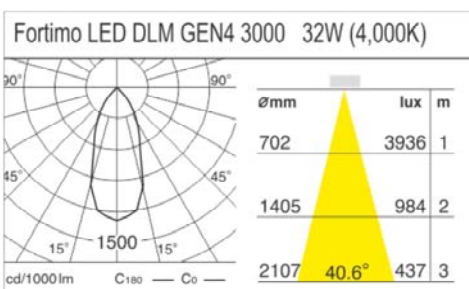

Produktbild

Technische Zeichnung

Photometrie

LED Einbaustrahler AC 2000 - naturweiss

Bestellnummer **ADL 41489 NWS**

EAN 9009099014890

Produktinformation

Die OSRAM PrevaLED Cube AC Lichtmaschine betrieben mit Netzspannung 220 V, die die geltenden Normen für allgemeine Beleuchtungsanwendungen erfüllt und ist umweltfreundlich zugleich eine zuverlässige Lichtquelle.

Technische Daten

LED Leistung	26W
Spannung	AC 220~240 V
IP- Schutzklasse	IP 20
Gehäuse	Pulverbeschichtetes Alu- Gehäuse, anodisierte
Gehäuse Farbe	Silber
Anschlüsse	2 Polig, max. 1,0mm ²
Umgebungstemperatur	-10°C ~ +45°C
Steuerung	
Netzteil	
Garantie	

Photometrische Daten

LED Typ	PL-CUBE-AC -2000
LED Anzahl	1 Stk.
Lichtstrom (Lm)	2000 Lm
Lichtausbeute	77Lm/W
Lichtfarbe	naturweiss
Farbtemperatur (°K)	4000°K
Ausstrahlungswinkel	110°
Farbwiedergabe index (CRI)	80

Montage

Abmessungen	ø172*152mm
Gewicht	1,10kg.
Ausschnitt	ø155mm